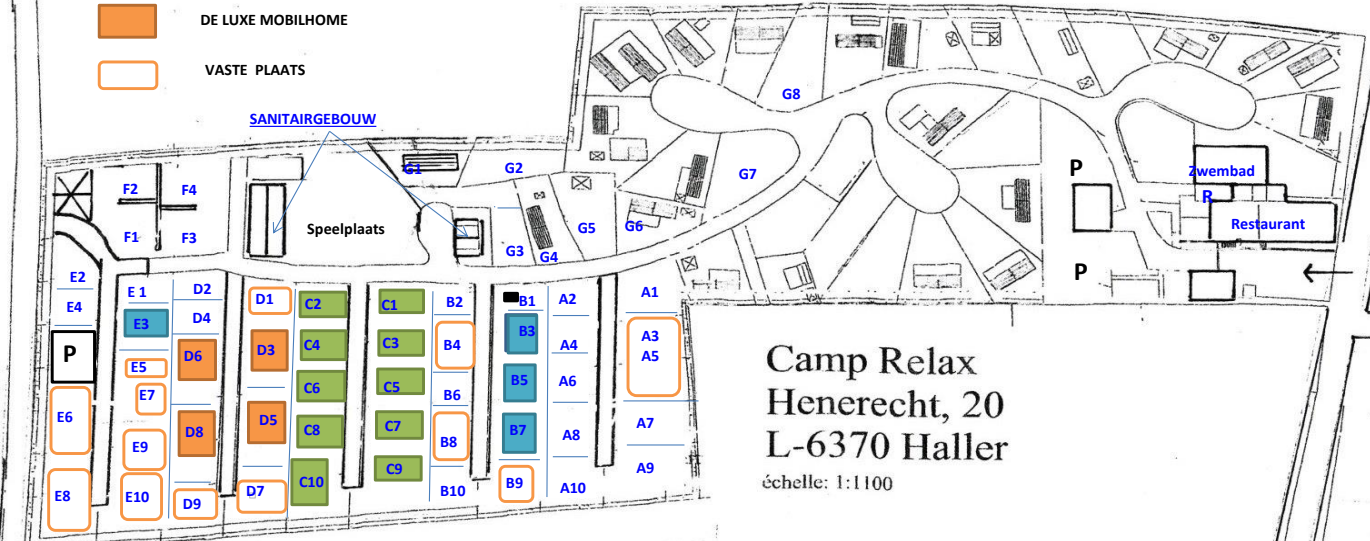

- STANDAARD MOBILHOME
- COMFORT MOBILHOME
- DE LUXE MOBILHOME
- VASTE PLAATS

P = Parkeren
R = Receptie

HALLER

Camp Relax
Henerecht, 20
L-6370 Haller
échelle: 1:1100