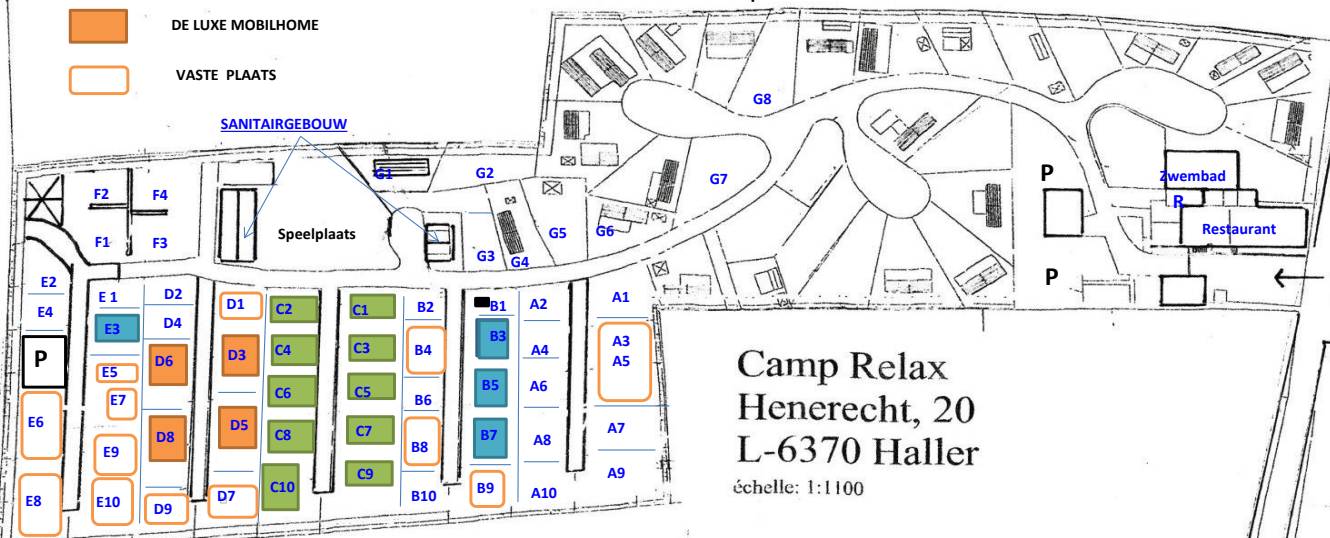

- STANDAARD MOBILHOME
- COMFORT MOBILHOME
- DE LUXE MOBILHOME
- VASTE PLAATS

P = Parkeren
R = Receptie

HALLER

Camp Relax
Henerecht, 20
L-6370 Haller
échelle: 1:1100